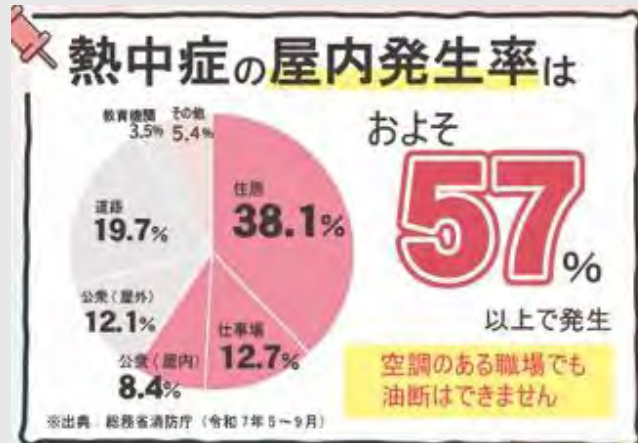

熱中症対策

熱中症による緊急搬送は例年「5月～9月」にかけて多く発生しています。どういった場所で発生していると思いますか？

屋外での作業や・スポーツなどで活動している人の方が熱中症の被害が多いイメージですが、屋内での熱中症患者が圧倒的に多いことがグラフからわかります。空調がある部屋でも油断できません。夏の暑さが本格化する前に対策しましょう！

されていますか？

熱中症対策
キャンペーン
～夏期だけ追加設置はじめました～